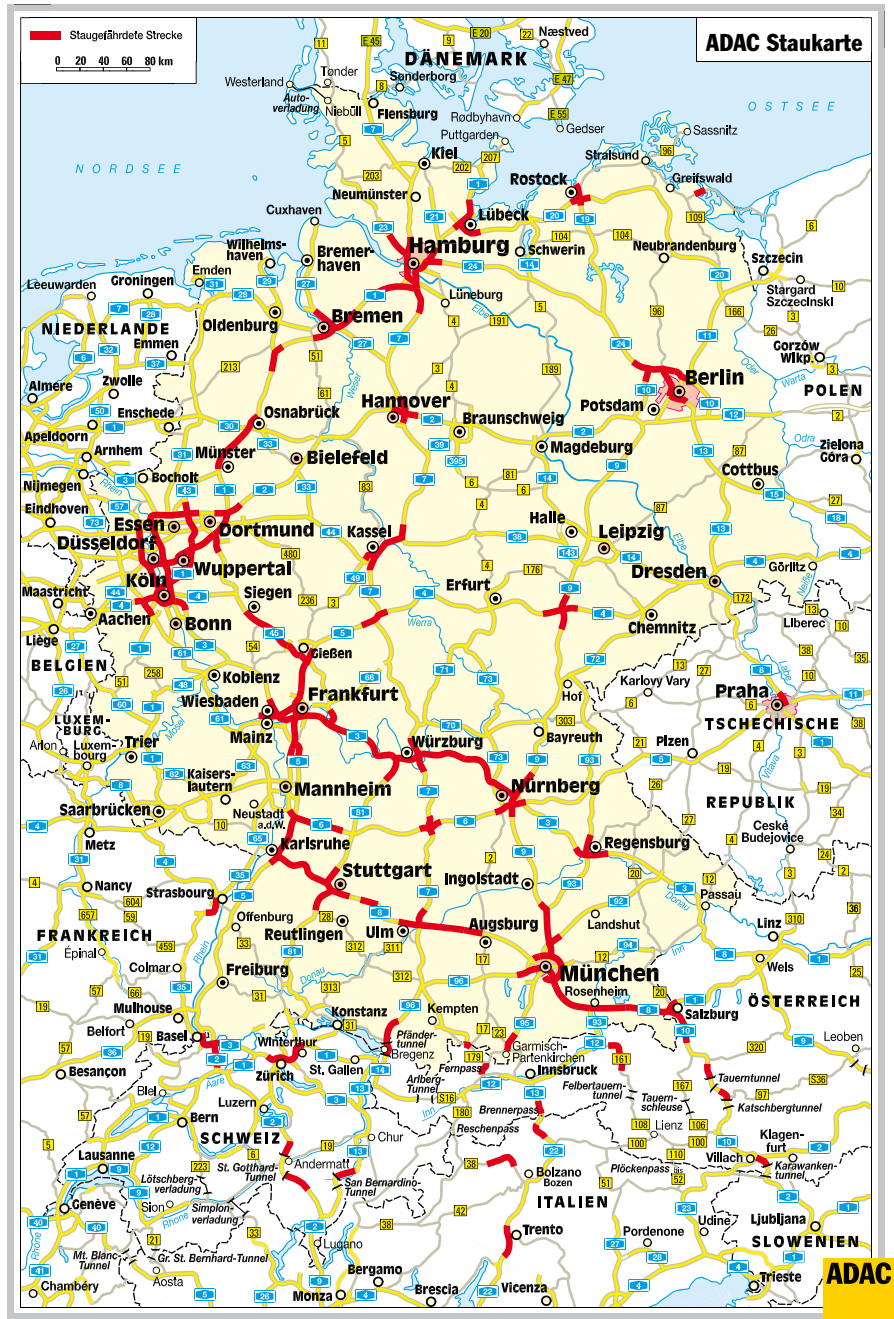

# ADAC Staukalender 2011

Foto: panthermedia.net/Christian-Philipp Worring

Diese kalendarische Übersicht soll ein Helfer für die Urlaubsplanung sein, um Stauungen auf den Fernstraßen zu vermeiden.

Der Reiseverkehr in die Urlaubsgebiete ist an Freitagen und vor Feiertagen von 13.00 bis 20.00 Uhr und an Samstagen von 09.00 bis 15.00 Uhr am stärksten.

Die Rückreisepuren sind freitags von 14.00 bis 19.00 Uhr, samstags von 11.00 bis 18.00 Uhr sowie sonntags von 14.00 bis 20.00 Uhr besonders voll. Während der (Sommer-)Ferien sind Dienstag und Mittwoch günstige Reisetage.

Bemerkungen: Angegeben ist jeweils der erste und letzte Ferientag. Geringfügige Terminabweichungen in einzelnen Orten sind möglich.

Verantwortlich: Aktuelle Verkehrsinformation